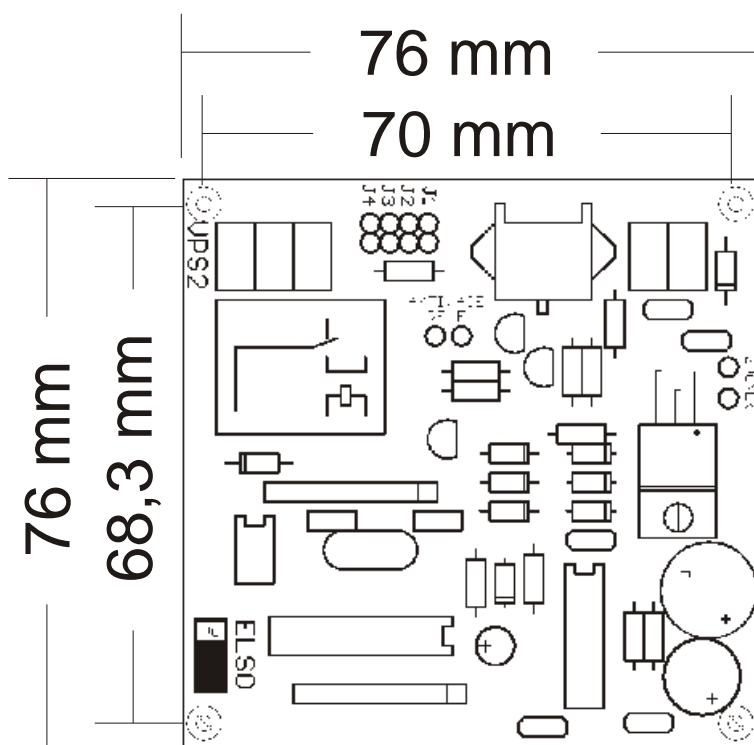

# VPS1

Výška 20mm

# VPS2

Výška 40mm

## Modul ZD1.5

Výška 40mm