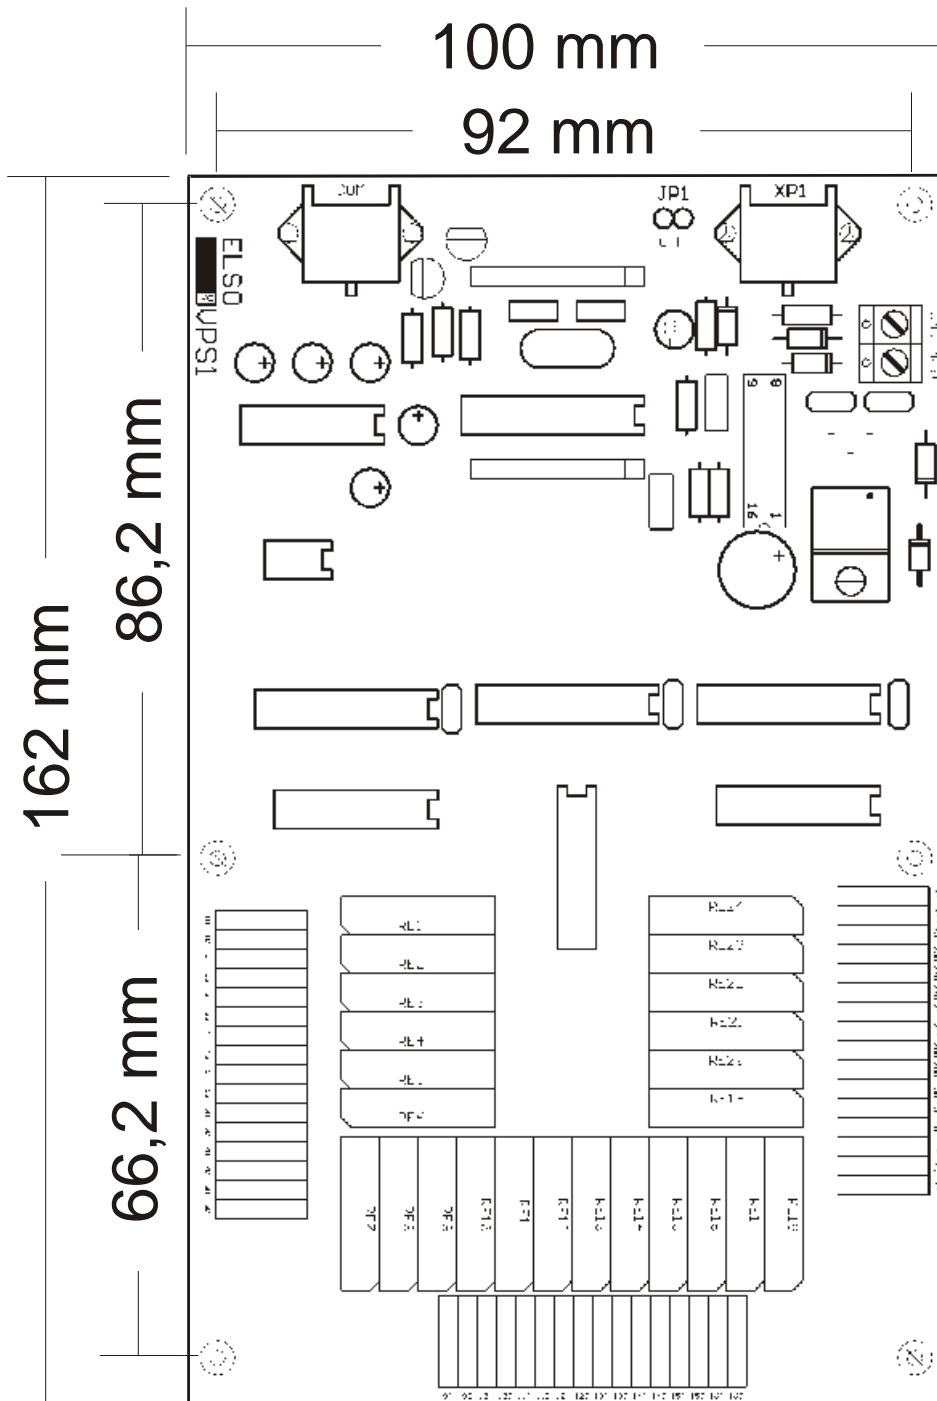

# VPS1

Výška 20mm

# VPS2

Výška 40mm

## Modul ZD1.5

Výška 40mm