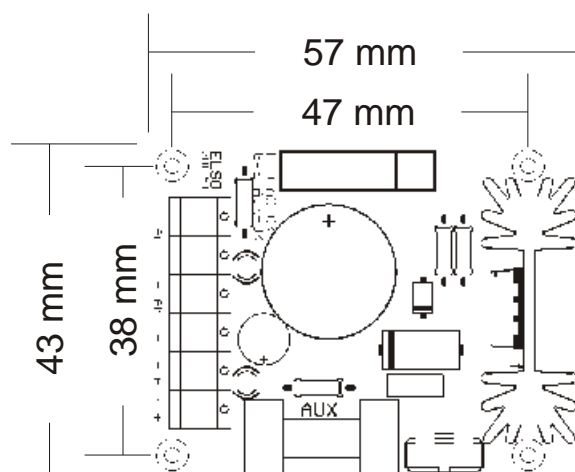

# VPS1

Výška 20mm

# VPS2

Výška 40mm

## Modul ZD1.5

Výška 40mm